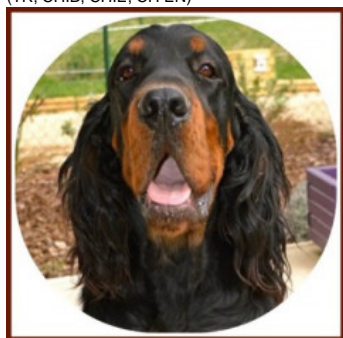

OPALE DE BLEUE MAISON

2018-10-25 (F) LOF 46508

[fiche affixe](#)

Père
IRISH COFFEE DES PRALINES
D'AUBEJOUX
 2013-07-20 (M)
 LOF 43053
 (TR, CHIB, CHIE, CH EN)

AMSCOT DRAMATIST dit ARNIE
 2004-01-23 (M) KCSB-4661CP
 (CHGB.B)