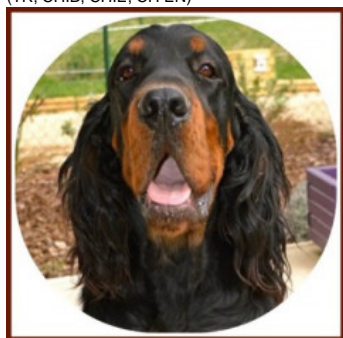

OXBOW DE BLEUE MAISON

2018-10-25 (M) LOF 46501

[fiche affixe](#)

Père
IRISH COFFEE DES PRALINES
D'AUBEJOUX
 2013-07-20 (M)
 LOF 43053
 (TR, CHIB, CHIE, CH EN)

AMSCOT DRAMATIST dit ARNIE
 2004-01-23 (M) KCSB-4661CP
 (CHGB.B)