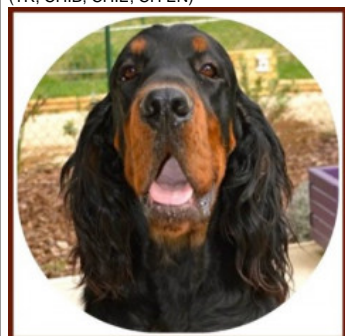

OLYMPE DE BLEUE MAISON

2018-10-25 (M) LOF 46503

[fiche affixe](#)

Père
**IRISH COFFEE DES PRALINES
 D'AUBEJOUX**
 2013-07-20 (M)
 LOF 43053
 (TR, CHIB, CHIE, CH EN)

AMSCOT DRAMATIST dit ARNIE
 2004-01-23 (M) KCSB-4661CP
 (CHGB.B)