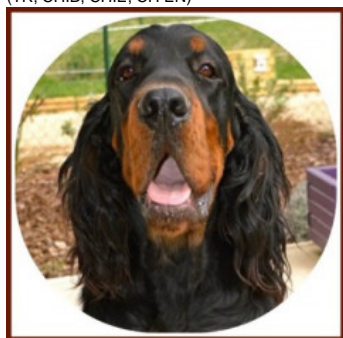

OSCAR DE BLEUE MAISON

2018-10-25 (M) LOF 46504

[fiche affixe](#)

Père
IRISH COFFEE DES PRALINES
D'AUBEJOUX
 2013-07-20 (M)
 LOF 43053
 (TR, CHIB, CHIE, CH EN)

AMSCOT DRAMATIST dit ARNIE
 2004-01-23 (M) KCSB-4661CP
 (CHGB.B)