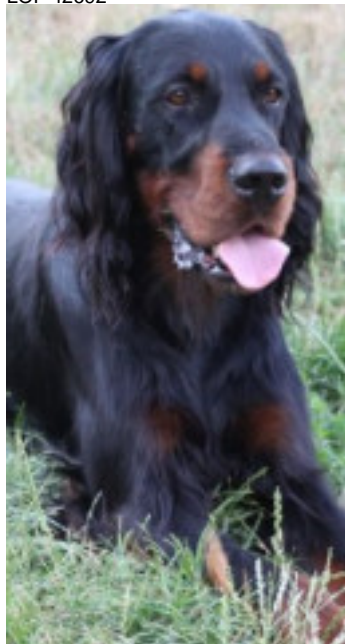

OSCAR DU BOIS DES VENERES

2018-10-01 (M) LOF 46539

[fiche affiche](#)

Père
[HANNIBAL DES CERVELINES DE BREVIANDE](#)
 2012-08-14 (M)
 LOF 42692

[CHAMAN DU BOIS DES VENERES](#)
 2007-02-09 (M) LOF 37449

[EUSKADI TA ASKATASUNA DU BOIS DES VENERES](#) 2009-08-12 (F)
 LOF 39962

[SONY DES QUARTIERS D'ENFER](#)
 (M) LOF 32987/5981 (CHAMPION -TR)

[OAK DES VERDIAUX](#)
 (M) LOF 29943/5356
 (CH A)

[JUDELLE DU BUISSON AU CERF](#)
 (F) LOF 26217/5270
 (CH P)

[SWANN DU BOIS DES VENERES](#) (F)
 LOF 33377/6933