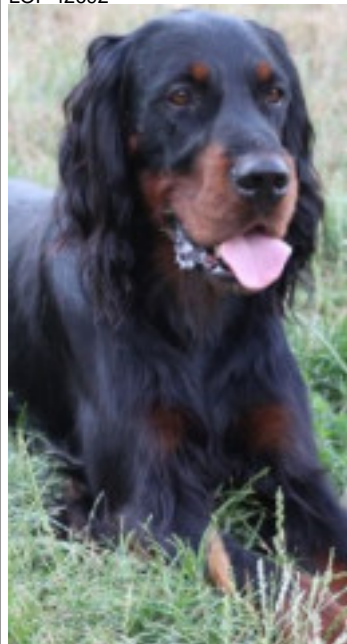

OSLO 2 DU BOIS DES VENERES

2018-10-01 (M) LOF 46538

[fiche affiche](#)

Père
[HANNIBAL DES CERVELINES DE BREVIANDE](#)
 2012-08-14 (M)
 LOF 42692

[CHAMAN DU BOIS DES VENERES](#)
 2007-02-09 (M) LOF 37449

[EUSKADI TA ASKATASUNA DU BOIS DES VENERES](#) 2009-08-12 (F)
 LOF 39962

[SONY DES QUARTIERS D'ENFER](#)
 (M) LOF 32987/5981 (CHAMPION -TR)

[OAK DES VERDIAUX](#)
 (M) LOF 29943/5356
 (CH A)

[JUDELLE DU BUISSON AU CERF](#)
 (F) LOF 26217/5270
 (CH P)

[SWANN DU BOIS DES VENERES](#) (F)
 LOF 33377/6933