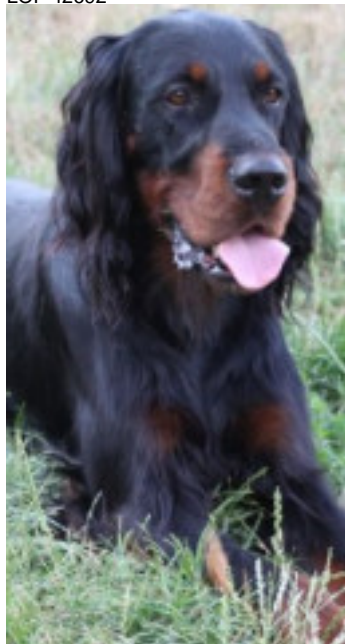

OLYMPE DU BOIS DES VENERES

2018-10-01 (F) LOF 46547

[fiche affiche](#)

Père
[HANNIBAL DES CERVELINES DE BREVIANDE](#)
 2012-08-14 (M)
 LOF 42692

[CHAMAN DU BOIS DES VENERES](#)
 2007-02-09 (M) LOF 37449

[EUSKADI TA ASKATASUNA DU BOIS DES VENERES](#) 2009-08-12 (F)
 LOF 39962

[SONY DES QUARTIERS D'ENFER](#)
 (M) LOF 32987/5981 (CHAMPION -TR)

[SWANN DU BOIS DES VENERES](#) (F)
 LOF 33377/6933

[CHOGAN DU BOIS DES VENERES](#)
 2007-11-09 (M) LOF 38652

[SWANN DU BOIS DES VENERES](#) (F)
 LOF 33377/6933