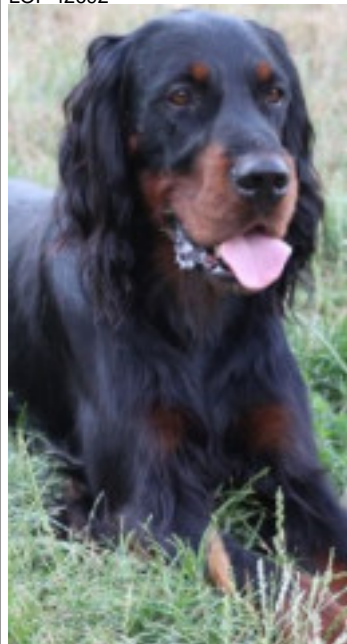

OWARD DU BOIS DES VENERES

2018-10-01 (M) LOF 46541

[fiche affixe](#)

Père
[HANNIBAL DES CERVELINES DE BREVIANDE](#)
 2012-08-14 (M)
 LOF 42692

[CHAMAN DU BOIS DES VENERES](#)
 2007-02-09 (M) LOF 37449

[EUSKADI TA ASKATASUNA DU BOIS DES VENERES](#) 2009-08-12 (F)
 LOF 39962

[SONY DES QUARTIERS D'ENFER](#)
 (M) LOF 32987/5981 (CHAMPION -TR)

[OAK DES VERDIAUX](#)
 (M) LOF 29943/5356
 (CH A)

[JUDELLE DU BUISSON AU CERF](#)
 (F) LOF 26217/5270
 (CH P)

[SWANN DU BOIS DES VENERES](#) (F)
 LOF 33377/6933