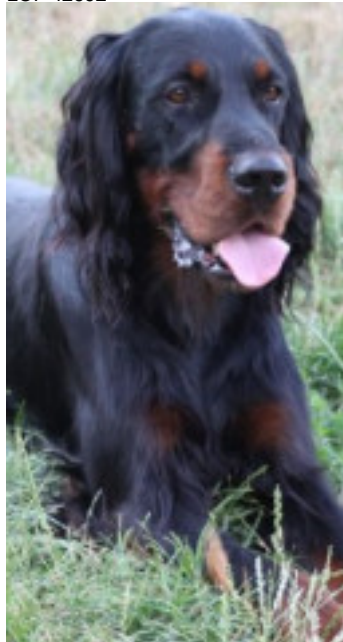

OLAF DU BOIS DES VENERES

2018-10-01 (M) LOF 46542

[fiche affiche](#)

Père
[HANNIBAL DES CERVELINES DE BREVIANDE](#)
 2012-08-14 (M)
 LOF 42692

[CHAMAN DU BOIS DES VENERES](#)
 2007-02-09 (M) LOF 37449

[EUSKADI TA ASKATASUNA DU BOIS DES VENERES](#) 2009-08-12 (F)
 LOF 39962

[SONY DES QUARTIERS D'ENFER](#)
 (M) LOF 32987/5981 (CHAMPION -TR)

[OAK DES VERDIAUX](#)
 (M) LOF 29943/5356
 (CH A)

[JUDELLE DU BUISSON AU CERF](#)
 (F) LOF 26217/5270
 (CH P)

[SWANN DU BOIS DES VENERES](#) (F)
 LOF 33377/6933