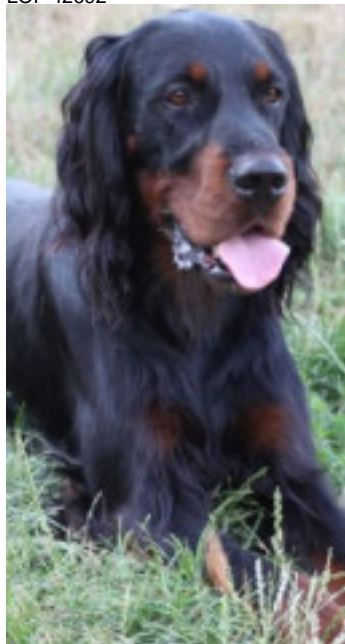

OSLO 1 DU BOIS DES VENERES

2018-10-01 (M) LOF 46543

[fiche affixe](#)

Père
[HANNIBAL DES CERVELINES DE BREVIANDE](#)
 2012-08-14 (M)
 LOF 42692

[CHAMAN DU BOIS DES VENERES](#)
 2007-02-09 (M) LOF 37449

[EUSKADI TA ASKATASUNA DU BOIS DES VENERES](#) 2009-08-12 (F)
 LOF 39962

[SONY DES QUARTIERS D'ENFER](#)
 (M) LOF 32987/5981 (CHAMPION -TR)

[OAK DES VERDIAUX](#)
 (M) LOF 29943/5356
 (CH A)

[JUDELLE DU BUISSON AU CERF](#)
 (F) LOF 26217/5270
 (CH P)

[SWANN DU BOIS DES VENERES](#) (F)
 LOF 33377/6933