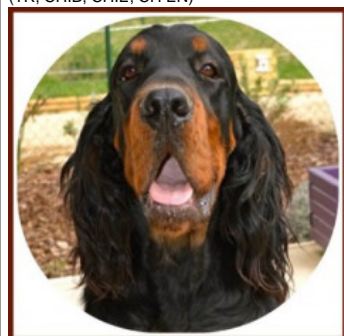

PABLO DES PLAINES DU COGLAIS

2019-05-29 (M) LOF 46858

[fiche affixe](#)

Père
**IRISH COFFEE DES PRALINES
 D'AUBEJOUX**
 2013-07-20 (M)
 LOF 43053
 (TR, CHIB, CHIE, CH EN)

AMSCOT DRAMATIST dit ARNIE
 2004-01-23 (M) KCSB-4661CP
 (CHGB.B)

**DROMOISE DES PRALINES
 D'AUBEJOUX** 2008-02-04 (F) LOF
 38241 (CHIB -TR -CHCS-EliteA)

FAIRRAY BLACK TO THE FUTURE
 (M) LOI LO12 35567 (CHIT.B)

DIVINE COMEDIE DE COLEMPCE
 2008-08-16 (F) LOF 38846 (CHCS)