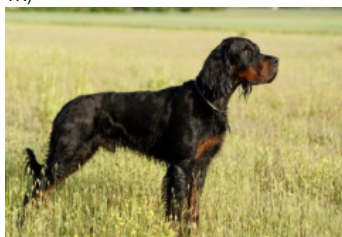

**CROWCASTLE`S CAZADORA**

2020-03-23 (F) NO37351/20  
 Titres : J / Dyspl. : A  
[fiche affixe](#)

Père  
**ARCO DE BIASKA**  
 2016-09-15 (M)  
 LOE 2337366  
 (CH Euro prim2024 CHGQ, CHIT, CHIB, CHE, TR)