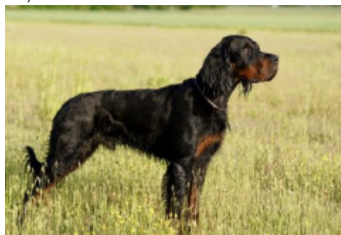

CROWCASTLE`S AMADO

2020-03-23 (M) NO37350/20
[fiche affixe](#)

Père
ARCO DE BIASKA
 2016-09-15 (M)
 LOE 2337366
 (CH Euro prim2024 CHGQ, CHIT, CHIB, CHE, TR)

SUNDOWNER'S EMPORIO (M) LOE
 2065341 (Ch Tr. Ch Laboro. Tr GB, Tr BC, Tr CP, CH EU, CH IB, CH IT, CH(E))