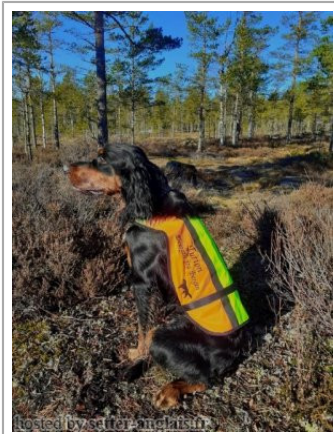

CROWCASTLE`S TYRION

2018-10-29 (M) NO58290/18

[fiche affixe](#)

Père

[GLAVARIS DV ZTORM](#)

(M)

SE35638/2011

(NORD N UCH)