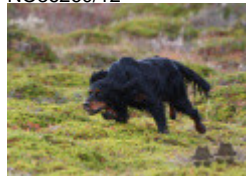

[PORSANGERVIDDAS BLACK HUNTER](#) 2012-02-28 (M)
NO36260/12