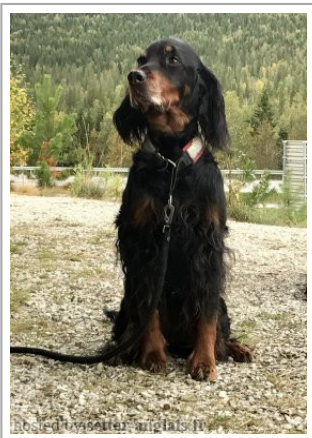

HAMRELIA'S NOC BUDDY dit BUDDY

2007-04-29 (M) 10092/07
[fiche affixe](#)

Père MOUNTAINEER'S CHIVAS (M) S41699/2003	HIGHLANDER'S DIEGO (M) DGSZ97/1228	WAYNE VOM EIXELBERG (M) DPSZ69/92 (CH-IB/CH-IT/CH-DE.B) 	 BLACK DEVIL'S QUASIMODO (M) VDH/DPSZ33/87 (CHIT CHDE.T)
		HIGHLANDER'S ARABESKE (F)	PEDDY VOM EIXELBERG (F) DPSZ73/88 inconnu inconnu
Mère ZETTERTJÄRNS HO OLIVIA 2002-04-23 (F) S35339/2002 (J 2AK 3AK 1UK 2UK)	MOUNTAINEER'S ARTEMIS (F) S31308/2000	JAGGER DES PIERRES DU JOUR (M) LOF 26456/4562 (CHAMPION -CHCS -CHA -CHIB -CHGT -TR) 	 GAIDHEAL RUAIRI'N TARTAIR NHSB 167548Z (M) NHSB.1675487 (CHAMPION -CHNL.B -CHDE.B)
		EKDALENS CHANEL (F) S18050/97	FANCY PEARL DU DELDO (F) LOF 23065/4313 (CHAMPION -CHCS -CHIB) RØROSVIDDA'S TOTT (M) 23848/93 OAKDALE'S MISS SHEILA (F) S26812/93
	OSCAR DU GRAND VALY 1998-10-08 (M) LOF (ELITEHUND)	IKE DU GRAND VALY (M) LOF 26057/4498 (CHAMPION -CHA -CH.T. -CHP -TR) 	 GIN TONIC DU GRAND VALY 1991-05-23 (M) LOF 24023/4038 (CHAMPION -CH.T. -CHP -TR)
		HADJI DU GRAND VALY (F) LOF 25199/4717 (CACIB)	 EASY DU GRAND VALY (F) LOF 21835/4176 (CHP -CH.T. -TR)  BLACK DEVIL'S URSON dit AXE (M) LOF 23709/3753 (TR)
	ZETTERTJÄRNS HOPPZAN (F) S44010/96	FAKSEJELLET'S BLESEN II 1993-09-30 (M) N00370/94	 BETTY DU GRAND VALY (F) LOF 19114/3506
		ZETTERTJÄRNS DITZIE 1993-02-06 (F) S21488/93	VINTERVEIENS BLISS (M) CH. HAPPY AV ODDRESTEINEN NKK. 11557/8Z (F) NKK.11557/87 GRANESKOGEN'S SHOTT (M) N28445/88 ZETTERTJÄRNS ANISETTE 1988-04-04 (F) S33259/88