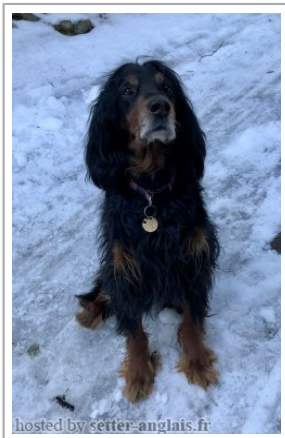

**HAMRELIA'S NOC AMIE dite AMIE**

2007-04-29 (F) 10095/07

[fiche affixe](#)

Père <b><a href="#">MOUNTAINEER'S CHIVAS</a></b> (M) S41699/2003	<b><a href="#">HIGHLANDER'S DIEGO</a></b> (M) DGSZ97/1228	<b><a href="#">WAYNE VOM EIXELBERG</a></b> (M) DPSZ69/92 (CH-IB/CH-IT/CH-DE.B) 	 <b><a href="#">BLACK DEVIL'S QUASIMODO</a></b> (M) VDH/DPSZ33/87 (CHIT CHDE.T)
		<b><a href="#">HIGHLANDER'S ARABESKE</a></b> (F)	<b><a href="#">PEDDY VOM EIXELBERG</a></b> (F) DPSZ73/88 inconnu inconnu
Mère <b><a href="#">ZETTERTJÄRNS HO OLIVIA</a></b> 2002-04-23 (F) S35339/2002 (J 2AK 3AK 1UK 2UK) 	<b><a href="#">MOUNTAINEER'S ARTEMIS</a></b> (F) S31308/2000	<b><a href="#">JAGGER DES PIERRES DU JOUR</a></b> (M) LOF 26456/4562 (CHAMPION -CHCS -CHA -CHIB -CHGT -TR) 	 <b><a href="#">GAIDHEAL RUAIRI'N TARTAIR NHSB</a></b> <b><a href="#">167548Z</a></b> (M) NHSB.1675487 (CHAMPION -CHNL.B -CHDE.B)
		<b><a href="#">EKDALENS CHANEL</a></b> (F) S18050/97	<b><a href="#">FANCY PEARL DU DELDO</a></b> (F) LOF 23065/4313 (CHAMPION -CHCS -CHIB)
	<b><a href="#">OSCAR DU GRAND VALY</a></b> 1998-10-08 (M) LOF (ELITEHUND)	<b><a href="#">IKE DU GRAND VALY</a></b> (M) LOF 26057/4498 (CHAMPION -CHA -CH.T. -CHP -TR) 	 <b><a href="#">GIN TONIC DU GRAND VALY</a></b> <b><a href="#">1991-05-23</a></b> (M) LOF 24023/4038 (CHAMPION -CH.T. -CHP -TR)
		<b><a href="#">HADJI DU GRAND VALY</a></b> (F) LOF 25199/4717 (CACIB)	 <b><a href="#">EASY DU GRAND VALY</a></b> (F) LOF 21835/4176 (CHP -CH.T. -TR)
	<b><a href="#">ZETTERTJÄRNS HOPPZAN</a></b> (F) S44010/96	<b><a href="#">FAKSEJELLET'S BLESEN II</a></b> 1993-09-30 (M) N00370/94	 <b><a href="#">BLACK DEVIL'S URSON dit AXE</a></b> (M) LOF 23709/3753 (TR)
		<b><a href="#">ZETTERTJÄRNS DITZIE</a></b> 1993-02-06 (F) S21488/93	 <b><a href="#">BETTY DU GRAND VALY</a></b> (F) LOF 19114/3506
		<b><a href="#">VINTERVEIENS BLISS</a></b> (M)	<b><a href="#">CH. HAPPY AV ODDRESTEINEN NKK. 11557/8Z</a></b> (F) NKK.11557/87
			<b><a href="#">GRANESKOGEN'S SHOTT</a></b> (M) N28445/88
			<b><a href="#">ZETTERTJÄRNS ANISETTE</a></b> 1988-04-04 (F) S33259/88