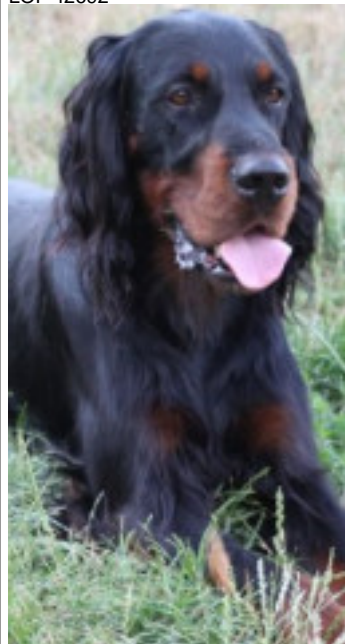

**RUSTY DU BOIS DES VENERES**

2020-03-23 (M) LOF 47544

[fiche affixe](#)

Père  
**HANNIBAL DES CERVELINES DE BREVIANDE**  
 2012-08-14 (M)  
 LOF 42692

**CHAMAN DU BOIS DES VENERES**  
 2007-02-09 (M) LOF 37449

**EUSKADI TA ASKATASUNA DU BOIS DES VENERES** 2009-08-12 (F)  
 LOF 39962

**SONY DES QUARTIERS D'ENFER**  
 (M) LOF 32987/5981 (CHAMPION -TR)

**OAK DES VERDIAUX**  
 (M) LOF 29943/5356  
 (CH A)

**JUELLE DU BUISSON AU CERF**  
 (F) LOF 26217/5270  
 (CH P)