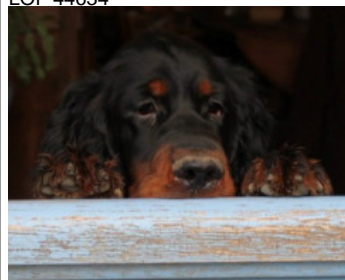

**SWANN DU BOIS DES VENERES** (F)  
 LOF 33377/6933

**MOWGLI DU BOIS DES VENERES**  
 (M) LOF 28795/5171

**POOPSY DU BOIS DES VENERES**  
 (F) LOF 30624/6258

**CHOGAN DU BOIS DES VENERES**  
 2007-11-09 (M) LOF 38652

**LIGHTON DU BOIS DES VENERES**  
 (M) LOF 34493/6215

**VOO-DOO DU BOIS DES VENERES**  
 (F) LOF 35613/7364

**SWANN DU BOIS DES VENERES** (F)  
 LOF 33377/6933

**MOWGLI DU BOIS DES VENERES**  
 (M) LOF 28795/5171