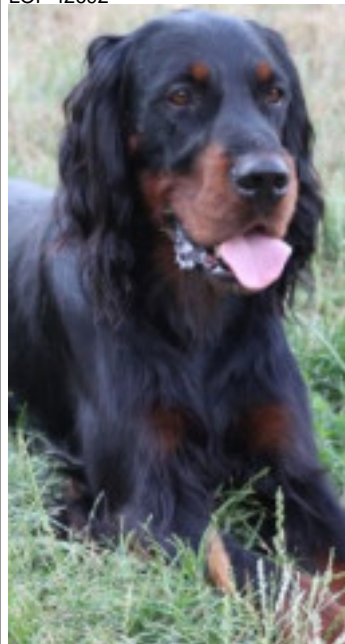

RIMIC DU BOIS DES VENERES

2020-03-23 (M) LOF 47547

[fiche affixe](#)

Père
HANNIBAL DES CERVELINES DE BREVIANDE
 2012-08-14 (M)
 LOF 42692

CHAMAN DU BOIS DES VENERES
 2007-02-09 (M) LOF 37449

EUSKADI TA ASKATASUNA DU BOIS DES VENERES 2009-08-12 (F)
 LOF 39962

SONY DES QUARTIERS D'ENFER
 (M) LOF 32987/5981 (CHAMPION -TR)

OAK DES VERDIAUX
 (M) LOF 29943/5356
 (CH A)

JUELLE DU BUISSON AU CERF
 (F) LOF 26217/5270
 (CH P)

SWANN DU BOIS DES VENERES (F)
 LOF 33377/6933

SWANN DU BOIS DES VENERES (F)
 LOF 33377/6933

MOWGLI DU BOIS DES VENERES
 (M) LOF 28795/5171

POOPSY DU BOIS DES VENERES
 (F) LOF 30624/6258

Mère
LED ZEPPELIN DU BOIS DES VENERES dite ZEP
 2015-10-24 (F)
 LOF 44634