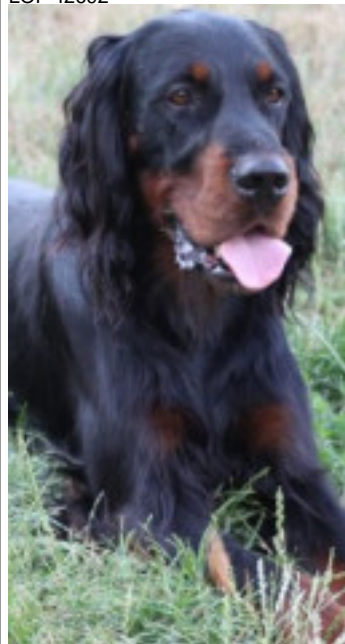

RAMAC DU BOIS DES VENERES

2020-03-23 (M) LOF 47548

[fiche affixe](#)

Père
**HANNIBAL DES CERVELINES DE
 BREVIANDE**
 2012-08-14 (M)
 LOF 42692

CHAMAN DU BOIS DES VENERES
 2007-02-09 (M) LOF 37449

**EUSKADI TA ASKATASUNA DU
 BOIS DES VENERES** 2009-08-12 (F)
 LOF 39962

SONY DES QUARTIERS D'ENFER
 (M) LOF 32987/5981 (CHAMPION -TR)

OAK DES VERDIAUX
 (M) LOF 29943/5356
 (CH A)

**JUELLE DU
 BUISSON AU CERF**
 (F) LOF 26217/5270
 (CH P)

SWANN DU BOIS DES VENERES (F)
 LOF 33377/6933