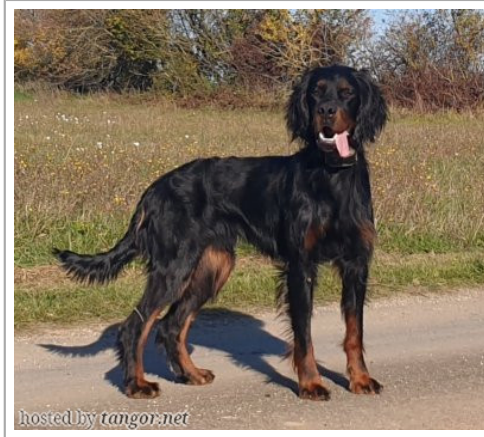

TYTINGENS PEPE

2019-06-01 (M) LOF 47858
 Qualifications: CH IT GQ, CH GQ, TR GQ, VOF/GQ / Dyspl.: A
Kennel

hosted by tangor.net

	<p><u>CHESNUT DU GRAND VALY dit CRUMBLE</u> 2007-04-12 (M) LOF 37666/6853 (TRGQ -CHITF -CHGQ -VOF/FTA -CHA)</p> 	<p><u>NERAC DU GRAND VALY</u> 1997-03-06 (M) LOF 29048/5169 (TR, CHFGT, CH P, CH T, CH A, CH IT, CH T, VVOF/FTA)</p> 	<p><u>MIKE DU GRAND VALY</u> (M) LOF 26057/4498 (CHAMPION -CHA -CH.T. -CHP -TR)</p> 
<p>Father <u>HEH DU GRAND VALY</u> 2012-01-08 (M) LOF 41902</p>	<p><u>VICHNOU DU GRAND VALY</u> (F) LOF 34965/7183</p>	<p><u>TERN DU GRAND VALY</u> (F) LOF 33566/6888</p>	<p><u>INDIAN TONIC DU GRAND VALY</u> (F) LOF 26062/5083 (CHA -CH.T. -CHP -TR)</p> 
		<p><u>OSLO DE L'ENCLOS DES JONQUILLES</u> (M) LOF 30417/5485 (CHIT CHT CHGQ)</p>	<p><u>ISLO DU GRAND VALY</u> 1993-08-08 (M) SHSB522997 (CH GQ)</p> 
		<p><u>IUSITA'KO SENDA LOE. 1281297</u> (F) LOF 34644/6889</p>	<p><u>NAOMY CAMPBELL DU GRAND VALY</u> (F) LOF 29286/6070</p>
		<p>unknown</p>	<p><u>ISLO DU GRAND VALY</u> 1993-08-08 (M) SHSB522997 (CH GQ)</p> 
			<p><u>GITANE DE L'ENCLOS DES JONQUILLES</u> (F) LOF 24227/5377 (CHA CHP CH.T.)</p> 
			<p><u>ROWNEY DU GRAND VALY</u> (M) LOF 31670/5592 (CHA)</p> 

Owner: DAMIEN GUILLOT
RCD4 1-1
NCLD 1-1
HA 1-1
TAN
Vainqueur Mâle Trophée Espoirs 2020

Cotation (FR): 3
Chip : 578098100661993
DNA deposit
Italian breeding (estimated): 17%

Estimated coefficient of inbreeding: 15.7 %