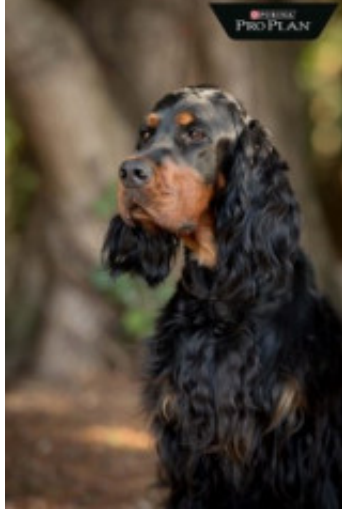

Mère
ONLY YOU DE CINQ A SEPT
2018-03-22 (F)
LOF 46167
(TR, CH CS, CH EN, CH IB, CH IE, CH LU,
CH(LUX)B)

CELTIC CARBON KOCHANEJ
EMILKI dit BUTCH 2013-12-04 (M)
PKRVII-14259 (CHIB CHIE CHCS CHFV,
CHLUX CHBELG ChVDH CHSUIS TR)

JISELE DE CINQ A SEPT 2014-09-01
(F) LOF 43896 (CHLU.B, CH(LUX)B, CH IE)

FAIRRAY BLACK TO THE FUTURE
(M) LOI LO12 35567 (CHIT.B)

ROSALIE VON DER WILDEN
HORDE (F) VDH/DPSZGS11/174
(CHB CIECHPL.B CHHU.B)

LAMBORGHINI BLACK IVY (M)
PKR-VII-13616

DON'T BE BREDOUILLE DE CINQ A
SEPT 2008-11-17 (F) LOF 39093
(CHCS -TR -CHIB -CIECHDE.B -CHMC.B
-CHMA.B, CH V)

TRISETER CELTIC ICE (M)
ANKC-00220465 (CHAU.B)

SUNNY PRIDES MAC
BESS (F) LOI LO09
131222 (CHAU.B)

LAURELHACH
LEGEND dit LEGO
2010-03-01 (M)
MET-GS-1821/H/10

PAIVI VON DER
WILDEN HORDE
2009-06-20 (F)
DGSZ-GS-09/135

TRISETER CELTIC LINK WITH
LAURELHACH (M) KC-AM0900772

YUKKI HILL
SHADOW OF THE
MOON (F)
RKF-1993504-PKR-VII10520

WARCHANT
TWILIGHT BOLERO
2003-03-22 (M)
DGSZ-031878-ANKC-210016
(CHDE.B)

TOPLESS DE CINQ
A SEPT 2002-09-26
(F) LOF 33834/6859
(CHDE.B)

NCLD 1:1
RCD4 1:1
ADN=compatible.
Puce : 250269610061587
Dépôt ADN
Sang italien (estimation) : 12 %