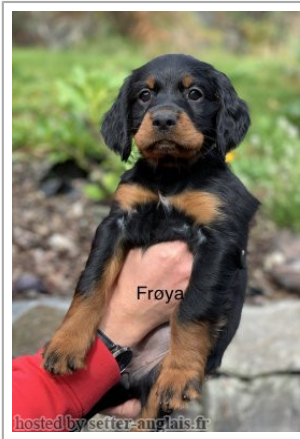

CROWCASTLE`S FRØYA dite GAIA

2022-07-24 (F) NO53572/22
[fiche affiche](#)

Père
ARCO DE BIASKA
 2016-09-15 (M)
 LOE 2337366
 (CH Euro prim2024 CHGQ, CHIT, CHIB, CHE, TR)

SUNDOWNER'S EMPORIO (M) LOE
 2065341 (Ch Tr. Ch Laboro. Tr GB, Tr BC, Tr CP, CH EU, CH IB, CH IT, CH(E))

LATIKA VOM EIXELBERG
 2013-07-02 (F) LOE (Tr Cp. CH E.)

CALEDONIAN HUNTERS AMUN
 2006-04-18 (M) DPSZ98/06 (DPCh DSCh)

SUNDOWNER'S WILD-WHOOPIE (F)
 VDH-DGSZ-04/2030 (CHDE.B)

BOLERO OF FLYING HUNTER
 2006-08-26 (M) SHSB655200 (CHACHCH.T)