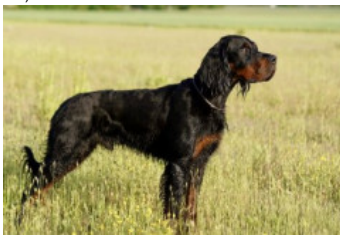

**CROWCASTLE'S TYR**

2022-07-24 (M) NO53567/22  
[fiche affixe](#)

hosted by: setter-anglais.fr

Père  
**ARCO DE BIASKA**  
 2016-09-15 (M)  
 LOE 2337366  
 (CH Euro prim2024 CHGQ, CHIT, CHIB, CHE, TR)

**SUNDOWNER'S EMPORIO (M) LOE**  
 2065341 (Ch Tr. Ch Laboro. Tr GB, Tr BC, Tr CP, CH EU, CH IB, CH IT, CH(E))