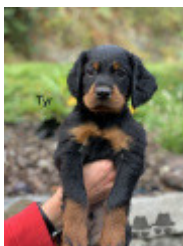

Dépôt ADN

Sang italien (estimation) : 1 %

Taux de consanguinité (estimation) : 3.6 %

NEMO VOM EIXELBERG (5,5 X 4) : 0.008545
SUNDOWNER'S PUCE (4 X 4) : 0.007812
WAYNE VOM EIXELBERG (6,6,6,6,6,7 X 5,6) : 0.005371
SUNDOWNER'S FLAIR (5,5,6 X 5) : 0.002930
BLACK MYSTERY CHINOOK (5 X 5) : 0.001953
BLACK DEVIL'S QUASIMODO (7,7,7,7,7,8,8 X 6,7,7,8,8) : 0.001617
FLAMBO DU DELDO (6,6,7,7,8,8,8 X 6,7) : 0.001343
SUNDOWNER'S BESS (6,6,7,7,7 X 6,7) : 0.001221
INKA VOM EIXELBERG (6,6,6 X 5) : 0.000977
MAYDAY DE LA NANTILLIERE (5,6 X 5) : 0.000977
PEDDY VOM EIXELBERG (7,7,7,7,7,8,8,8,8 X 6,7,7) : 0.000732
KING VOM EIXELBERG (7,8,8,8,8,8,8,8 X 7,7,8,8) : 0.000671
VRONI VOM EIXELBERG (6,7,7,7 X 6) : 0.000488
NASHA VOM EIXELBERG (7,7,8,8,8,8,8 X 7,8) : 0.000397
RUSH VOM EIXELBERG (6,7,7,8 X 7) : 0.000366
BONNIE VOM EIXELBERG (8,8,8,8 X 8,8,8,8) : 0.000366
BLACK DEVIL'S IKARA (8,8,8,8,8 X 7,8,8,8) : 0.000153
CLARK VON GREAVON (8,8 X 8,8) : 0.000061
BLACKBERRY DUKE (8,8 X 8,8) : 0.000061

Note : les données ne sont pas garanties. Elles ont été entrées par les membres sans garantie d'exactitude.