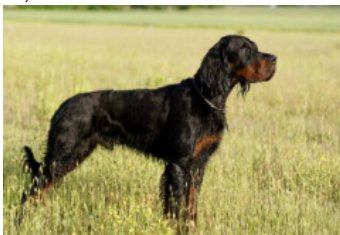

CROWCASTLE`S FRIGG

2022-07-24 (F) NO53573/22
[fiche affixe](#)

Père
ARCO DE BIASKA
 2016-09-15 (M)
 LOE 2337366
 (CH Euro prim2024 CHGQ, CHIT, CHIB, CHE, TR)

SUNDOWNER'S EMPORIO (M) LOE
 2065341 (Ch Tr. Ch Laboro. Tr GB, Tr BC, Tr CP, CH EU, CH IB, CH IT, CH(E))