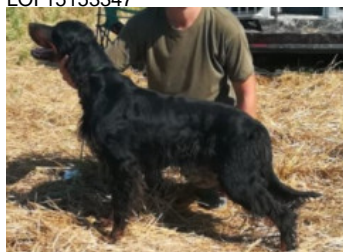

BIRBA

2020-03-05 (F) LOI 2054416

Père
ANGUS
(M)
LOI 15153347

DOUDOU DU GRAND VALY
2008-09-10 (M) LOF 39038

GANNELLE DES TERRES DE MANDRIN 2011-04-29 (F) LOF 41416

MATISSE DELLE CINQUE ANATRE
(M) LOI

VALENCIA (F) LOI 10140574

FAKSFJELLET'S ROGER 2000-01-30
(M) LOF 32148/5595 (TAN)

TERN DU GRAND VALY (F) LOF
33566/6888

ALTAÏ DES RIVES DE LA PENFELD
(M) LOF 36372 (CHAMPION -TR)

CANNELLE DU BUISSON AU CERF
2007-04-02 (F) LOF 37638