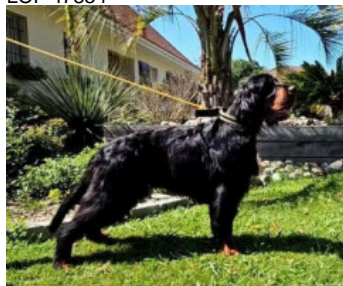

A'JOY DE LA PIERRE DE LAVE

2025-09-14 (F) LOF 50983

[fiche affixe](#)

MOZART DE LA GRANGE DE PLOUMAJOU 2016-03-22 (M) LOF 44767

Père
RAFA DE LA GRANGE DE PLOUMAJOU
2020-11-12 (M)
LOF 47834

NANGA PARBAT DU CLOS DE LA CAPITAINE 2017-09-12 (F) LOF 45871