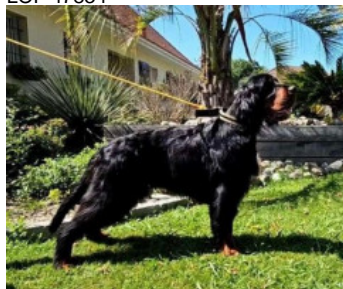

AIVA DE LA PIERRE DE LAVE

2025-09-14 (F) LOF 50980

[fiche affixe](#)

MOZART DE LA GRANGE DE PLOUMAJOU 2016-03-22 (M) LOF 44767

Père
RAFA DE LA GRANGE DE PLOUMAJOU
2020-11-12 (M)
LOF 47834

NANGA PARBAT DU CLOS DE LA CAPITAINE 2017-09-12 (F) LOF 45871