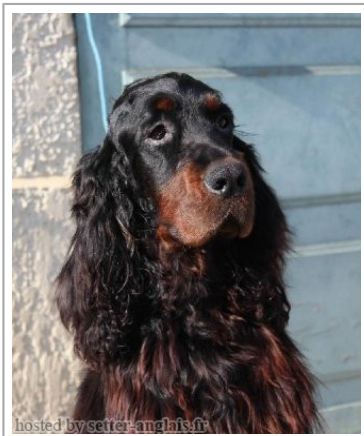

DIVINE COMEDIE DE COLEMPCE

2008-08-16 (F) LOF 38846
 Titres : CHCS / Dyspl. : A
[fiche affixe](#)

	<p><u>LUDSTAR TAMBURELLO</u> (M) LOI LO99136851-KCSB-3273CL (CHIBCHIT.B)</p> 	<p><u>SHANNAS JOURNALIST</u> 1992-11-28 (M) LOI 476641 (Ita Ch, ChIB, D. Ch)</p> 	<p><u>WICKENBERRY PHILOSOPHER AT LIRIC</u> (M) (GB Sh Ch)</p> 
<p>Père <u>LUDSTAR VOYAGER</u> 2005-11-19 (M) LOF 37182/6604 (CHAMPION -CIE)</p> 		<p><u>LUDSTAR STERLINA</u> 1997-03-17 (F) LOI LO556359 (Ita Ch, ChIB)</p>	<p><u>YORGON STERLING</u> (M) (Sh Ch)</p> 
	<p><u>LIRIC SUMMER LIAISON WITH LUDSTAR</u> (F) LOI LO0625430 (CHIBCHIT.B)</p>	<p><u>CABALLUS EBONIE ADONIS LUDSTAR (SH CH)</u> (M) KCSB-2657CM-KC-AA0901095 (CHIT.B)</p> 	<p><u>SHANNAS JOURNALIST</u> 1992-11-28 (M) LOI 476641 (Ita Ch, ChIB, D. Ch)</p> 
		<p><u>LIRIC AN AFFAIR TO REMEMBER</u> (F) KCSB-2084CL (SH CH)</p> 	<p><u>TRISETER EBONIE NERISSA</u> (F)</p> 
			<p><u>SHANNAS DAIMLER</u> (M)</p>
			<p><u>DRUMDAROCH JAZZ DANCER WITH LIRIC - SH CH</u> (F) KCSBS.G.000294</p> 

<p>Mère <u>THE NEW DAWN DE COLEMPCE</u> 2002-06-25 (F) LOF 33549/6842 (CH.ES.B)</p> 	<p><u>XMABUBALY DEVENPORT (M)</u> LOSH851666 (CHLU.B)</p>	<p>inconnu</p>	<p>inconnu</p>
<p><u>LUDSTAR WORLD CUP LOI_532175</u> 1995-12-20 (F) LOF 28949/5539 (CHAMPION -CHES.B -CHLU.B -CHMC.B)</p> 	<p><u>SHANNAS JOURNALIST</u> 1992-11-28 (M) LOI 476641 (Ita Ch, ChIB, D. Ch)</p> 	<p>inconnu</p>	<p>inconnu</p>
<p>HD-A Tatouage : 2GAK505 Sang italien (estimation) : 75 %</p>	<p><u>LIRIC A STAR IS BORN</u> 1992-06-21 (F) LOI 476642 (CH.IB. CH.B.ITAL.)</p> 	<p><u>WICKENBERRY PHILOSOPHER AT LIRIC (M)</u> (GB Sh Ch)</p> 	<p>inconnu</p>
		<p><u>SHANNAS MIDNIGHT BREEZE (F)</u></p>	<p>inconnu</p>
		<p><u>WICKENBERRY MAVERICK AT LIRIC (M)</u></p>	<p>inconnu</p>
		<p><u>DALHANNA NEMASIS AT LIRIC (F)</u></p>	<p>inconnu</p>