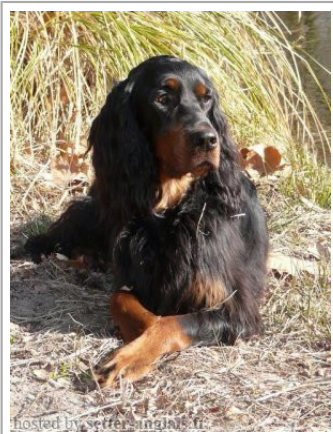

DON'T BE BREDOUILLE DE CINQ A SEPT

2008-11-17 (F) LOF 39093

Titres : CHCS -TR -CHIB -CIECHDE.B -CHMC.B -CHMA.B, CH V / Dyspl. : A
[fiche affixe](#)

hosted by: setters.ganglis.fr

<p>Père</p> <p>WARCHANT TWILIGHT BOLERO 2003-03-22 (M) DGSZ-031878-ANKC-2100162311 (CHDE.B)</p> 	<p>BRODRUGGAN BLACK KNIGHT (M) ANKC3100072657 (CH AUS B, CH US B)</p> 	<p>TRISETER EBONIE NIRVANA (M) (Aust CH, Am CH, Can CH)</p> 	<p>TRISETER BLACK VADER (M) (Aust Gr CH)</p> 	
	<p>WARCHANT OWL ON THE WING (F) ANKC-1521548 (Aust CH)</p>	<p>TATHAN BLACK MAGIC (F) (Aust CH)</p>	<p>ROKEENA BLACK TITAN (M) (Aust CH, NZL CH)</p> <p>TATHAN BLACK AGNES (F) (Aust CH)</p>	<p>TRISETER EBONIE LAINIE (F) (Aust CH)</p> 
<p>Mère</p> <p>TOPLESS DE CINQ A SEPT 2002-09-26 (F) LOF 33834/6859 (CHDE.B)</p> 	<p>AMSCOT JETSETTER (M) LOF 27982/4699 (CHAMPION -CHCS, CH IB)</p> 	<p>BOYER'S SHAH AT YENNADON (M) KCSB5629BZ (CHGB.B)</p> 	<p>AMSCOT GEORGIA GUNSMOKE (M)</p>	
	<p>AMSCOT LA BELLE (F) KCSB3582BZ</p>	<p>BOYER'S SEIL (M) KCSB3632BS (UK CH)</p> 	<p>SINGH OF BOYERS (F) (CH)</p>	<p>INKERSALL GOLD FINCH (F) LOF</p>
	<p>MIEL DE CINQ A SEPT (F) LOF 28634/5551 (CHAMPION -TR -CHA -CHIB)</p> 	<p>DÉUS DES RIEUX EN VALDAINE 1988-09-30 (M) LOF 21079/3415 (Tr GT CHIB Recom.)</p> 	<p>CYRUS II DES PIERRES DU JOUR (M) LOF 19573/3087 (CHIB Tr)</p> 	<p>ANTIOPE DES RIEUX EN VALDAINE (F) LOF</p>
	<p>TAROCK'S BIJOU dite BROADWAY (F) LOF 25299/4635</p>	<p>BLACK DEVIL'S QUASIMODO (M) VDH/DPSZ33/87 (CHIT CHDE.T)</p> 	<p>BELFLEUR DES PIERRES DU JOUR (F) LOF 18694 (CH IB-IT, D. CH (VDH & club Tr)</p> 	

Eleveur : Hardy-Beauchot / Propriétaire : Hardy-Beauchot (mlhdecinqsept@club-internet.fr)

Cot.4

HD-A , PRA clear ,

Taille : 62 cm

Cotation : 4

Tatouage : 2FFX893

Dépôt ADN

Note : les données ne sont pas garanties. Elles ont été entrées par les membres sans garantie d'exactitude.