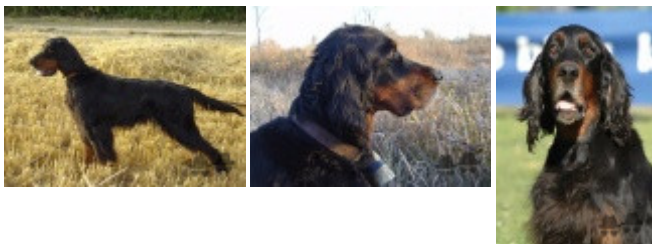

TAN
HD-C
HD-A

Sang italien (estimation) : 1 %

Taux de consanguinité (estimation) : 5.1 %

BRIO DES PIERRES DU JOUR (3 X 3) : 0.031555
POCKER DES PIERRES DU JOUR dit 012481 (4 X 4) : 0.007812
SWANLEY STRATHTAY (5,6 X 5,6,6) : 0.002930
NOUBA DES PIERRES DU JOUR (5,6 X 5,6,6) : 0.002930
PEARL DES PIERRES DU JOUR (5 X 5,5) : 0.001953
ROWANCRAG ROWANBERRY (5 X 5,5) : 0.001953
SALTERS ILEX (6,6,7 X 6) : 0.000732
SALTERS ADAM GORDON (7,8,8,8 X 7,8,8,8) : 0.000275
ROWANCRAG TAMARISK (7,7,8,8 X 7,8,8) : 0.000244
BENJIMEN BEN OF GLENRINNES (7,7,8,8 X 7,8,8) : 0.000244
LUPIN DU GORDON DUC (8,8,8 X 8,8) : 0.000061
EULMAR OF FREEBIRCH (7,8 X 7) : 0.000061

Note : les données ne sont pas garanties. Elles ont été entrées par les membres sans garantie d'exactitude.