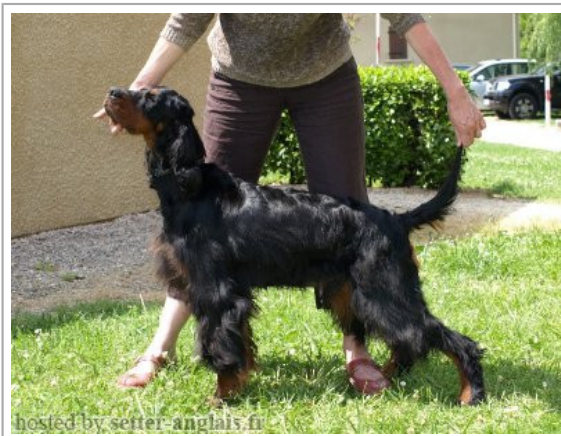

**TAROCK'S RASTA-ROCKET**

(F) LOF 38546/7848  
Dyspl. : A

hosted by setter-anglais.fr

<p>Père <b>TAROCK'S LYCOS</b> 2002 (M) DGSZ-02/1723 (CHDE.B CH A)</p> 	<p><b>TAROCK'S BRILLANT</b> (M) DPSZ1/92 (CH-IB CH-DE-B)</p> 	<p><b>BLACK DEVIL'S QUASIMODO</b> (M) VDH/DPSZ33/87 (CHIT CHDE.T)</p> 	<p><b>KING VOM EIXELBERG</b> (M) DPSZ48/84-DGSTB34121</p> 
<p>Mère <b>TAROCK'S IMOLA</b> (F) VDH-DGSZ-00/1560 (CHAMPION -CHIB CHAMPION -CHDE.B)</p> 	<p><b>JAGGER DES PIERRES DU JOUR</b> (M) LOF 26456/4562 (CHAMPION -CHCS -CHA -CHIB -CHGT -TR)</p> 	<p><b>BELFLEUR DES PIERRES DU JOUR</b> (F) LOF 18694 (CH IB-IT, D. CH (VDH &amp; club) Tr)</p> 	<p><b>BLACK DEVIL'S IKARA</b> (F) VDH83/03120030-DGSTB3539</p> 
<p><b>TAROCK'S GIANNA</b> (F) DGSZ-98/1318 (CHDE.B)</p>	<p>inconnu</p>	<p><b>TONY DE LA TOUR GUINETTE</b> (M) LOF 14820/2303 (CHCS, Tr, Recom)</p> 	<p><b>TANIT DES PIERRES DU JOUR</b> (F) LOF 155 (CHCS CHIB)</p>
<p><b>TAROCK'S ELODIE</b> (F) VDH-DGSZ-95/1040 (CHAMPION -CHIB CHAMPION -CHDE.B)</p> 	<p>inconnu</p>	<p>inconnu</p>	<p>inconnu</p>
<p><b>GIDHEAL RUAIR'N TARTAIR</b> NHSB. 1675487 (M) NHSB.1675487 (CHAMPION -CHNL.B -CHDE.B)</p> 	<p><b>WINTERWOOD WILLOW</b> (M) KCSB4669BZ</p> 	<p><b>GIDHEAL GOLDIELANDS BLACK MOSS</b> (F) KCSB3204BX</p>	
<p><b>FANCY PEARL DU DELDO</b> (F) LOF 23065/4313 (CHAMPION -CHCS -CHIB)</p>	<p><b>BRIO DES PIERRES DU JOUR</b> (M) LOF 18686/3419 (CHCS CHIB)</p>	<p><b>VIANE DES PIERRES DU JOUR</b> (F) LOF 17386/3018 (CHAMPION -CHITF -CHQFS -CHCPS -CHCPC -CHQC -TR)</p> 	
<p><b>BRIO DES PIERRES DU JOUR</b> (M) LOF 18686/3419 (CHCS CHIB)</p>	<p><b>TONY DE LA TOUR GUINETTE</b> (M) LOF 14820/2303 (CHCS, Tr, Recom)</p> 	<p><b>TANIT DES PIERRES DU JOUR</b> (F) LOF 155 (CHCS CHIB)</p>	
<p><b>TAROCK'S ALPHA</b> (F) DPSZS.G.031783 (CHAMPION -DE.B)</p>	<p>inconnu</p>	<p>inconnu</p>	

HD-A