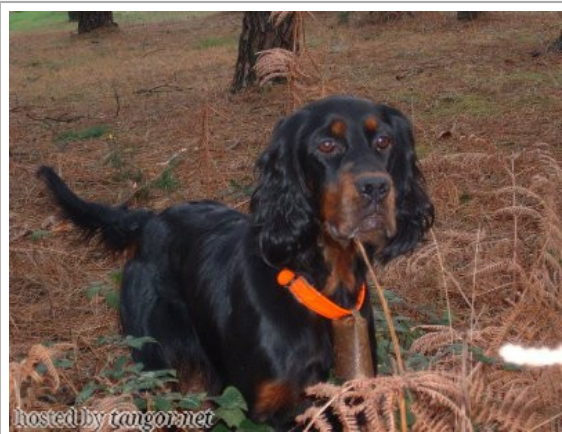

UPPIE DE PEN BUTUN

(F) LOF 34168/6962
 Titres : CHAMPION -CHA / Dyspl. : B
[fiche affixe](#)

	<p>PAPIL DE SOTOMAYOR 1999-03-27 (M) LOF 30700 (CHAMPION -P)</p> 	<p>IKE DU GRAND VALY (M) LOF 26057/4498 (CHAMPION -CHA -CH.T. -CHP -TR)</p> 	<p>GIN TONIC DU GRAND VALY 1991-05-23 (M) LOF 24023/4038 (CHAMPION -CH.T. -CHP -TR)</p> 
<p>Père SKUDELL DE TY LAN DOR DU (M) LOF 32814/5913</p>	<p>LADY DU GULF-STREAM dite LICE (F) LOF 27360/5486 (TR)</p>	<p>INESS DE LAGE DE BRANA (F) LOF 25730/4960 (CHA -CH.T. -CHP -TR)</p>	<p>EASY DU GRAND VALY (F) LOF 21835/4176 (CHP -CH.T. -TR)</p> 
		<p>IDEM DE LAGE DE BRANA (M) LOF 25726/4389</p>	<p>VALLE DE SOTOMAYOR (M) LOF 16891/2553 (CHAMPION -TR)</p>
		<p>FIDJI DU BUISSON AU CERF (F) LOF 23293/4319 (TR)</p>	<p>AS DE LAGE DE BRANA (F) LOF 18085/3353 (CHAMPION -TR)</p>
			<p>VALLE DE SOTOMAYOR (M) LOF 16891/2553 (CHAMPION -TR)</p>
			<p>AS DE LAGE DE BRANA (F) LOF 18085/3353 (CHAMPION -TR)</p>
			<p>VOYOU (M) LOF 16952/2574 (CHAMPION -CPS -CPC -QC)</p> 
			<p>BIRD DU BUISSON AU CERF (F) LOF 18815/3472 (CH A-IT)</p> 

	<p><u>INO DEL CASTELLARE</u> (M) LOI LO421647 (CH EU)</p>	<p><u>BLACK GROUSE</u> (M) KC-H64100H12 (TR)</p>	<p><u>CAIRN LORA BLACKSMITH OF ENSAY</u> (M) KCSB0074BQ (GB FTCH)</p> <p><u>POSTERNPARK ATHENE</u> (F) KC-D779960E02</p>
<p>Mère <u>LOOK DU BUISSON AU CERF</u> (F) LOF 27234/5484 (CHAMPION -TR -TR)</p> 		<p><u>NIRA DEL CASTELLARE</u> (F) LOI</p>	<p><u>ATHOS</u> (M) LOF ?</p> <p><u>SELLI DEL CASTELLARE</u> (F) LOI</p>
	<p><u>HARDIE DU BUISSON AU CERF</u> (F) LOF 24716/4749 (CHAMPION -TR)</p>	<p><u>BLACK DEVIL'S QUASIMODO</u> (M) VDH/DPSZ33/87 (CHIT CHDE.T)</p> 	<p><u>KING VOM EIXELBERG</u> (M) DPSZ48/84-DGSTB34121</p>  <p><u>BLACK DEVIL'S IKARA</u> (F) VDH83/03120030-DGSTB3539</p> 
		<p><u>BIRD DU BUISSON AU CERF</u> (F) LOF 18815/3472 (CH A-IT)</p> 	<p><u>OLAF DU POULDU</u> (M) LOF 11115/1352 (CHCS CHIT)</p>  <p><u>UZES DU BUISSON AU CERF</u> (F) LOF 15736/2664 (Tr)</p>