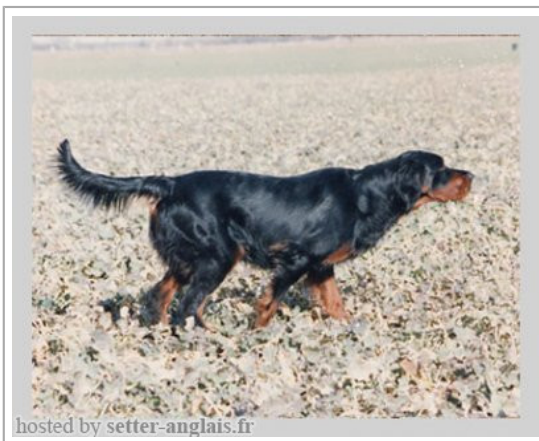

BLACK DEVIL'S QUASIMODO

(M) VDH/DPSZ33/87
 Titres : CHIT CHDE.T / Dyspl. : A
[fiche affixe](#)

hosted by setter-anglais.fr

<p>Père KING VOM EIXELBERG (M) DPSZ48/84-DGSTB34121</p> <p><i>DPCH DSCH King vom Eixelberg</i></p>	<p>GISKO VON HELORY (M) DPSZ85/78-DGSTB27302 (Isch.Dt.Ch. (VDH))</p>	<p>KALVSJOLIA'S VIKING (M) N-6477/74 (TR)</p>	<p>ULVATNETS TRULL III (M) KCSB1701BK-N5970/70</p>
<p>Mère BLACK DEVIL'S IKARA (F) VDH83/03120030-DGSTB35393</p> <p><i>Black Devil's Ikara</i></p>	<p>GOLDA VOM EIXELBERG (F) DPSZ93/80</p> <p>BLACK DEVIL'S COMET (M) DPSZ63/78</p>	<p>CESNA VON HELORY (F) DSPZ90/71</p>	<p>KALVSJOLIA'S TOYA (F) N-4074/70</p>
<p>BLACK DEVIL'S ANTIGONE (F) DPSZ400/77</p>	<p>CAROL VON HELORY (M) DPSZ85/71 (W.S.CH,B.S.CH,ES.CH,FSchCH,DSch CH,VDH CH. Tr.)</p>	<p>NOPTY DU CRAK OUAH LONG (M) LOF 10592 (W.S.CH)</p>	<p>KYLBRECK OF FREEBIRCH (M) KC-121067/64OHZBGS332 (ISch.CH)</p>
		<p>DSCHIKKA VON HELORY (F) DPSZ122/74</p>	<p>ONDRA VON DER BIRKENKLAUSE (F) DPSZ193/66</p>
		<p>CAROL VON HELORY (M) DPSZ85/71 (W.S.CH,B.S.CH,ES.CH,FSchCH,DSch CH,VDH CH. Tr.)</p>	<p>SALTERS ILEX 1973-05-02 (M) LOF 8339/567 (CH Lux.)</p>
		<p>BARBARA'S EBONY (F) DPSZ48/75</p>	<p>RUEBERRY BEWITCHED (F) LOF 10366/1073</p>
		<p>CAROL VON HELORY (M) DPSZ85/71 (W.S.CH,B.S.CH,ES.CH,FSchCH,DSch CH,VDH CH. Tr.)</p>	<p>JAGO VOM TEUTOBURGER WALD (M) DPSZ437/70 (DSchCH)</p>
		<p>BARBARA'S EBONY (F) DPSZ48/75</p>	<p>BRITTA VON HELORY (F) DPSZ237/70 (W.S.CH)</p>
			<p>KYLBRECK OF FREEBIRCH (M) KC-121067/64OHZBGS332 (ISch.CH)</p>
			<p>ONDRA VON DER BIRKENKLAUSE (F) DPSZ193/66</p>
			<p>VASCO DE LA CLEF D'OR (M) SHSB22176</p>
			<p>BARBARA'S APHRODITE (F) DPSZ819/72</p>
			<p>KYLBRECK OF FREEBIRCH (M) KC-121067/64OHZBGS332 (ISch.CH)</p>
			<p>ONDRA VON DER BIRKENKLAUSE (F) DPSZ193/66</p>
			<p>VASCO DE LA CLEF D'OR (M) SHSB22176</p>
			<p>BARBARA'S APHRODITE (F) DPSZ819/72</p>