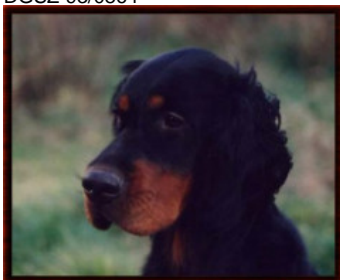

RUSH VOM EIXELBERG (M)
SHSB458122

BLACKBERRY JENNY SPRING (F)
SHSB402263

BLACKBERRY HAWTHORN
1984-06-14 (M) LOF SHSB379412

NASHA VOM EIXELBERG (F)
DPSZ-XX

LOURDACE BULLION (M)
SHSB363576 (CHIB, CHB-Suisse, Ch
Mondiale)

BLACKBERRY DARK SHADOW (F)
LOF

VIVA'S PEANUTS 1979-03-12
(M) LOF 12191/1618 (CH CS -
IB -Tr)

BLACKBERRY DARK SHADOW (F)
LOF

CLARK VON GREAVON (M)
DPSZ118/78

BONNIE VOM EIXELBERG (F)
DPSZ761/77 (DSchCh, Dt.Ch.(VDH))

TIMADON BRIGADOON (M)
KC-E70606110F3 (SH. CH.)

WINTERWOOD SUMMERCLOUD (F)
KC.D291388D7

JORC DI VALCASTELLANA (M)
SHSB321236

KALEDONIEN'S BUGLE CALL (F)

**TONY DE LA TOUR
GUINETTE** (M) LOF
14820/2303 (CHCS, Tr,
Recorn)

TANIT DES PIERRES DU JOUR (F)
LOF 155 (CHCS CHIB)

**POCKER DES
PIERRES DU
JOUR dit 012481**
(M) LOF (CH A
IT-CH CS)

THIBAUDE DES PIERRES DU JOUR
(F) LOF (CH CS)

BLACKBERRY DUKE (M)
CH-LOS344936

BONNIE VOM EIXELBERG (F)
DPSZ761/77 (DSchCh, Dt.Ch.(VDH))

KALVSJOLIA'S VIKING (M)
N-6477/74 (TR)

DRAGA VON HELORY (F)
DPSZ119/74

Mère
SUNDOWNER'S FLAIR
1993-11-10 (F)
DGSZ-93/0864