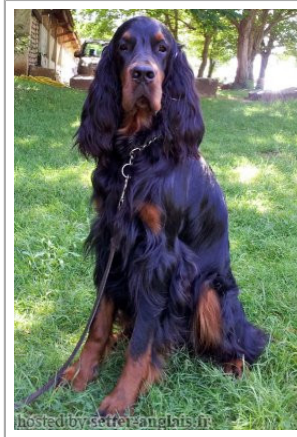

GIBALDER DES PRALINES D'AUBEJOUX

2011-11-26 (M) LOF 41633/75532
[fiche affixe](#)

Père
BALKO DE CINQ A SEPT
 2006-10-27 (M)
 LOF 37250
 (CHAMPION -TR -CHCS -CHIB)

WARCHANT TWILIGHT BOLERO
 2003-03-22 (M)
 DGSZ-031878-ANKC-2100162311
 (CHDE.B)

TOPLESS DE CINQ A SEPT
 2002-09-26 (F) LOF 33834/6859
 (CHDE.B)

BRODRUGGAN BLACK KNIGHT (M)
 ANKC3100072657 (CH AUS B, CH US B)

WARCHANT OWL ON THE WING (F)
 ANKC-1521548 (Aust CH)

AMSCOT JETSETTER (M) LOF
 27982/4699 (CHAMPION -CHCS, CH IB)