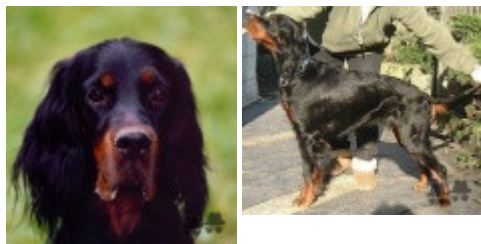

Taux de consanguinité (estimation) : 3.1 %

BONNIE VOM EIXELBERG (5,5,5 X 4) : 0.011719
BLACKBERRY DUKE (5 X 4) : 0.003906
JAGO VOM TEUTOBURGER WALD (7,7,7,7 X 5,6) : 0.001953
BRITTA VON HELORY (7,7,7,7 X 5,6) : 0.001953
SWANLEY STRATHTAY (6 X 5,6,6) : 0.001953
KALVSJOLIA'S VIKING (6 X 4) : 0.001953
SALTERS ILEX (6,6,7,7,7 X 6) : 0.001709
KYLBRECK OF FREEBIRCH (7,7,7,8,8,8,8 X 6,7) : 0.001099
ONDRA VON DER BIRKENKLAUSE (7,7,7,8,8,8,8 X 6,7) : 0.001099
DSCHIKKA VON HELORY (6,6,6,6 X 5) : 0.000977
JORC DI VALCASTELLANA (6,6 X 5) : 0.000977
ROWANCRAG TAMARISK (7,7,8,8,8 X 7,8,8) : 0.000427
BENJIMEN BEN OF GLENRINNES (7,7,8,8,8 X 7,8,8) : 0.000427
SALTERS ADAM GORDON (8,8,8 X 7,8,8,8) : 0.000275
JAROS VON DER BIRKENKLAUSE (8,8,8,8,8 X 7,8) : 0.000183
FULMAR OF FREEBIRCH (8 X 7) : 0.000061

Note : les données ne sont pas garanties. Elles ont été entrées par les membres sans garantie d'exactitude.