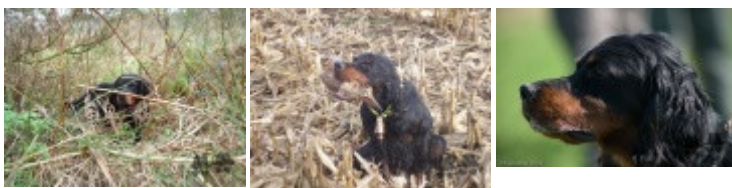

Mère UMA DU CLOS DE LA CAPITAINE (F) LOF 34109/6940 (TR -CHP -CHITF -CH.T. -CHA -VVOF/FTA)	NEMO VOM EIXELBERG 1999-11-04 (M) DPSZ201/99 (CHCS -CHA -CHITF -CHIB -CH.T. -TRCHDE.B)	WAYNE VOM EIXELBERG (M) DPSZ69/92 (CH-IB/CH-IT/CH-DE.B)	BLACK DEVIL'S QUASIMODOQ (M) VDH/DPSZ33/87 (CHIT CHDE.T)	
	MOUFFLETTE DE LA TOUNDRA DES TERRES FROIDES (F) LOF 28567/5713 (CHCS)	INKA VOM EIXELBERG (F) DPSZ161/97 (CHIB -CHIT,CHDE.B CH A)	PEDDY VOM EIXELBERG (F) DPSZ73/88	YACCOMO VOM EIXELBERG (M) DPSZ10/93
	JAGGER DES PIERRES DU JOUR DES TERRES FROIDES (M) LOF 26456/4562 (CHAMPION -CHCS -CHA -CHIB -CHGT -TR)	VRONI VOM EIXELBERG (F) DPSZ80/91 (CH-DE.B)	GAI DHEAL RUAIR'IN TARTAIR NHSB. 1675487 (M) NHSB.1675487 (CHAMPION -CHNL.B) -CHDE.B)	
	JADORA DES QUASARS (F) LOF 26753/5287	FANCY PEARL DU DELDO (F) LOF 23065/4313 (CHAMPION -CHCS -CHIB)	DUCK DES QUASARS (M) LOF 21182/3504	
			BALZANE DES QUASARS 1986-11-19 (F) LOF 19333/632 (Tr, Recommandée)	

Propriétaire : Jegou
HD-A
Sang italien (estimation) : 0 %

Note : les données ne sont pas garanties. Elles ont été entrées par les membres sans garantie d'exactitude.