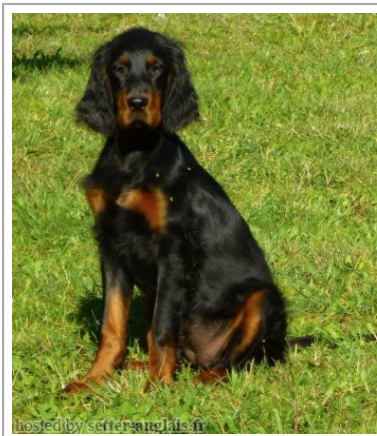

**JASMYN DES PRALINES D'AUBEJOUX**

2014-07-02 (F) LOF 43831/8912  
 Titres : TAN  
[fiche affixe](#)

Père  
**EZIR DES PRALINES D'AUBEJOUX**  
 2009-11-06 (M)  
 LOF 39923  
 (TAN)

**FIELDTALK'S FLASHBACK (M) LOF**  
 38050/6748 (CHIB -CHCS -CIECHBE.B  
 -CHLU.B)