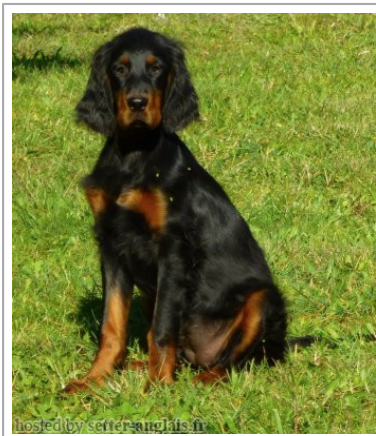

JASMYN DES PRALINES D'AUBEJOUX

2014-07-02 (F) LOF 43831/8912
 Titres : TAN
[fiche affixe](#)

Père
EZIR DES PRALINES D'AUBEJOUX
 2009-11-06 (M)
 LOF 39923
 (TAN)

FIELDTALK'S FLASHBACK (M) LOF
 38050/6748 (CHIB -CHCS -CIECHBE.B
 -CHLU.B)

BRILEY DES PRALINES D'AUBEJOUX 2006-09-03 (F) LOF
 37059 (CHCS -TR -CHIB)

STILMOOR RAINY DAY BLUES (M)
 AKC-SR025789/03 (CHUS.B)

SUNSETTER'S RHAPSODY IN BLUE
 (F) DPSZ01/00 (CHIB CHDE.B CHCH.B)

THALES DES PRALINES D'AUBEJOUX (M) LOF 33266/6072
 (CH -CS - RECOMMANDE - TRIALER)