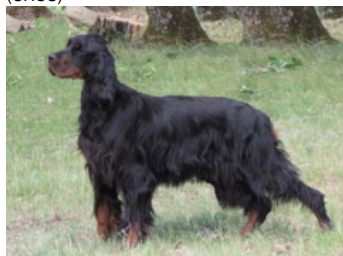

FEE VOM EIXELBERG (F)
DPSZ199/96 (CH-IB / DE.B)

MIKE DU GRAND VALY (M)
LOF 26057/4498 (CHAMPION
-CHA -CH.T. -CHP -TR)

INESS DE LAGE DE BRANA (F) LOF
25730/4960 (CHA -CH.T. -CHP -TR)

**GIN TONIC DU
GRAND VALY**
1991-05-23 (M) LOF
24023/4038
(CHAMPION -CH.T. -CHP
-TR)

HELLEN DU CAMI D'HENRIC (F)
LOF 25448/5043 (Recommandé - Trialer)

**WAYNE VOM
EIXELBERG** (M)
DPSZ69/92
(CH-IB/CH-IT/CH-DE.B)

**INKA VOM
EIXELBERG** (F)
DPSZ161/97 (CHIB
-CHIT.CHDE.B CH A)

**WAYNE VOM
EIXELBERG** (M)
DPSZ69/92
(CH-IB/CH-IT/CH-DE.B)

VRONI VOM EIXELBERG (F)
DPSZ80/91 (CH-DE.B)

WARCHANT TWILIGHT BOLERO
2003-03-22 (M)
DGSZ-031878-ANKC-2100162311
(CHDE.B)

TOPLESS DE CINQ A SEPT
2002-09-26 (F) LOF 33834/6859
(CHDE.B)

**BRODRUGGAN BLACK
KNIGHT** (M)
ANKC3100072657 (CH AUS B,
CH US B)

WARCHANT OWL ON THE WING (F)
ANKC-1521548 (Aust CH)

AMSCOT JETSETTER
(M) LOF 27982/4699
(CHAMPION -CHCS, CH IB)

**MIEL DE CINQ A
SEPT** (F) LOF
28634/5551 (CHAMPION
-TR -CHA -CHIB)

NEMO VOM EIXELBERG 1999-11-04
(M) DPSZ201/99 (CHCS -CHA -CHITF
-CHIB -CH.T. -TRCHDE.B)

**WAYNE VOM
EIXELBERG** (M)
DPSZ69/92
(CH-IB/CH-IT/CH-DE.B)

**INKA VOM
EIXELBERG** (F)
DPSZ161/97 (CHIB
-CHIT.CHDE.B CH A)

**MOUFFLETTE DE LA TOUNDRA
DES TERRES FROIDES** (F) LOF
28567/5713 (CHCS)

**JAGGER DES PIERRES DU
JOUR** (M) LOF 26456/4562
(CHAMPION -CHCS -CHA -CHIB
-CHGT -TR)

**JADORA DES
QUASARS** (F) LOF
26753/5287

Mère
**EAGLES DU CLOS DE LA
CAPITAINERIE**
2009-05-24 (F)
LOF 39460
(CHCS)