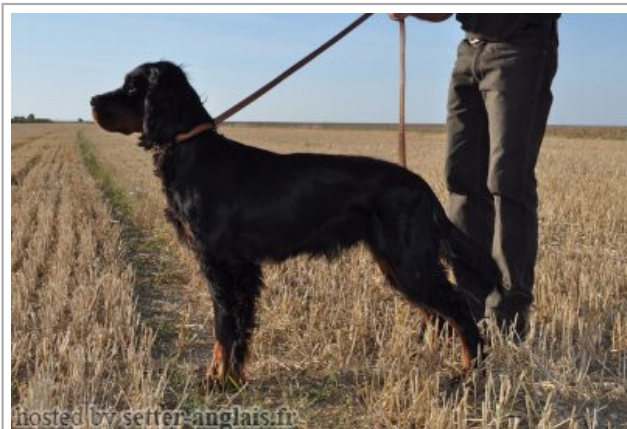

**JAEGGER DES BRUMES DE LA PREE**

2014-09-25 (M) LOF 43907

[fiche affixe](#)

Père  
**DARIUS DE CINQ A SEPT**  
 2008-11-17 (M)  
 LOF 39081  
 (CIE,TR, CHCS, CHIB, CHLU.B, CHGL.B, CHV)

**WARCHANT TWILIGHT BOLERO**