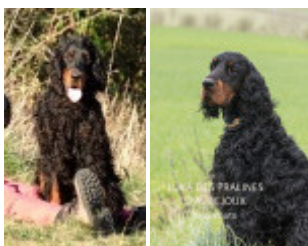

Résultats expositions

Lieu	Date	Classe	Juge	Qualif.	Pts
FR Crecy La Chapelle Exposition Nat	2016-05-14	CJM	Marie-Aude Rochebeuf	3 EXC	8
Total des points					8