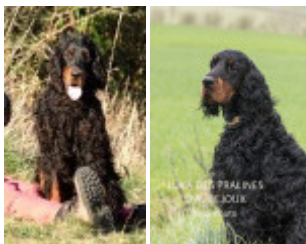

Résultats expositions

Lieu	Date	Classe	Juge	Qualif.	Pts
FR Crecy La Chapelle Exposition Nat	2016-05-14	CJM	Marie-Aude Rochebeuf	3 EXC	8
Total des points					8