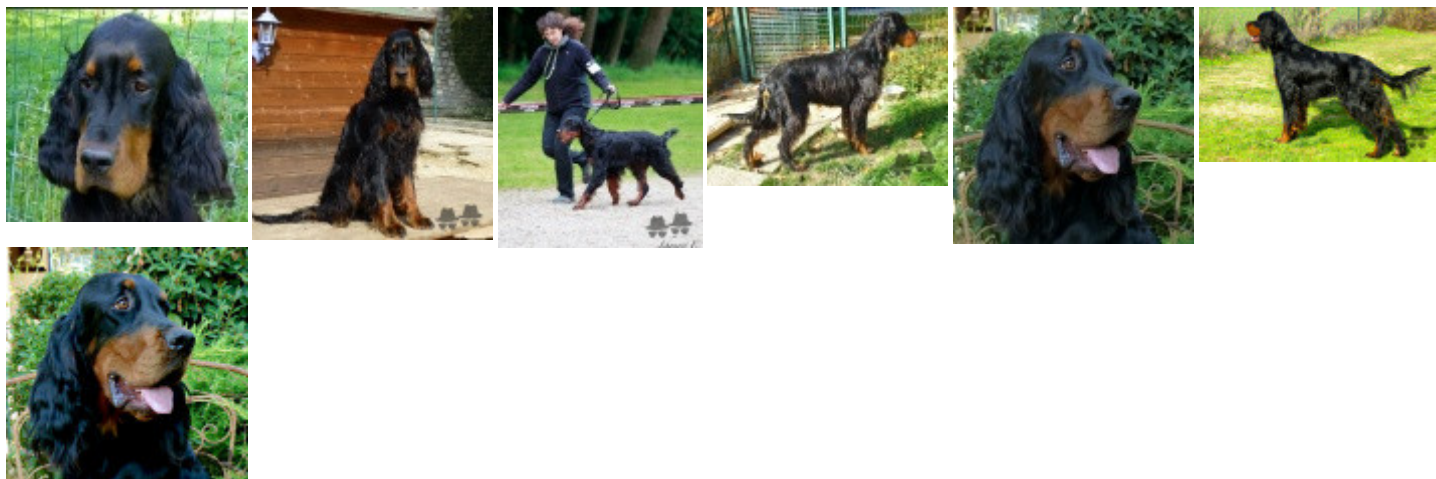

FR PIERRELATE Meilleur Jeune	2015-07-05	CPM	J LASSANDRE	TPROM	0
FR ALES Meilleur Jeune	2016-03-27	CJM	J GOUBIE	1 EXC	1
FR NATIONALE D'ELEVAGE	2016-05-14	CJM	M-A ROCHEBOEUF	2 EXC	9
FR AVIGNON BOB	2016-09-24	COM	JM FABRE	CACS+1 EXC	1
FR CASTRES BOB	2016-10-30	COM	JP CASTANET	CACS+1 EXC	1
FR TARBES BOB	2016-11-20	COM	P DUBROCA	CACIB+CACS+1 EXC	1
FR TOULOUSE BOB	2017-02-18	COM	J BEILLARD	CACIB+CACS+1 EXC	1
FR TOULOUSE BOB	2017-02-19	COM	BEILLARD	CACIB+CACS+1 EXC	1
FR PAU BOB	2017-04-15	COM	J GOUBIE	CACIB+CACS+1 EXC	1
FR MONCLAR DE QUERCY	2017-04-23	COM	C WITZMANN	RCACS+1 EXC	1
FR NATIONALE D'ELEVAGE	2017-05-20	COM	J COLLINS PTMAN	EXC	7
FR Elsenheim Exposition Nationale d	2018-05-19	COM	Beatrice Nauer Marie-Laurence Hardy Beauchot Yves Guilbert	EXC	7
FR Auch	2019-05-05	CTM	Dubroca	CACIB+CACS+1 EXC	1
ES Valls	2019-10-26	CTM	Jeff Horswell	RCACIB+CACS+1 EXC	1
FR Toulouse BOB	2020-02-23	CTM	Camille Witzmann	CACIB+CACS+1 EXC	1

Total des points

Note : les données ne sont pas garanties. Elles ont été entrées par les membres sans garantie d'exactitude.